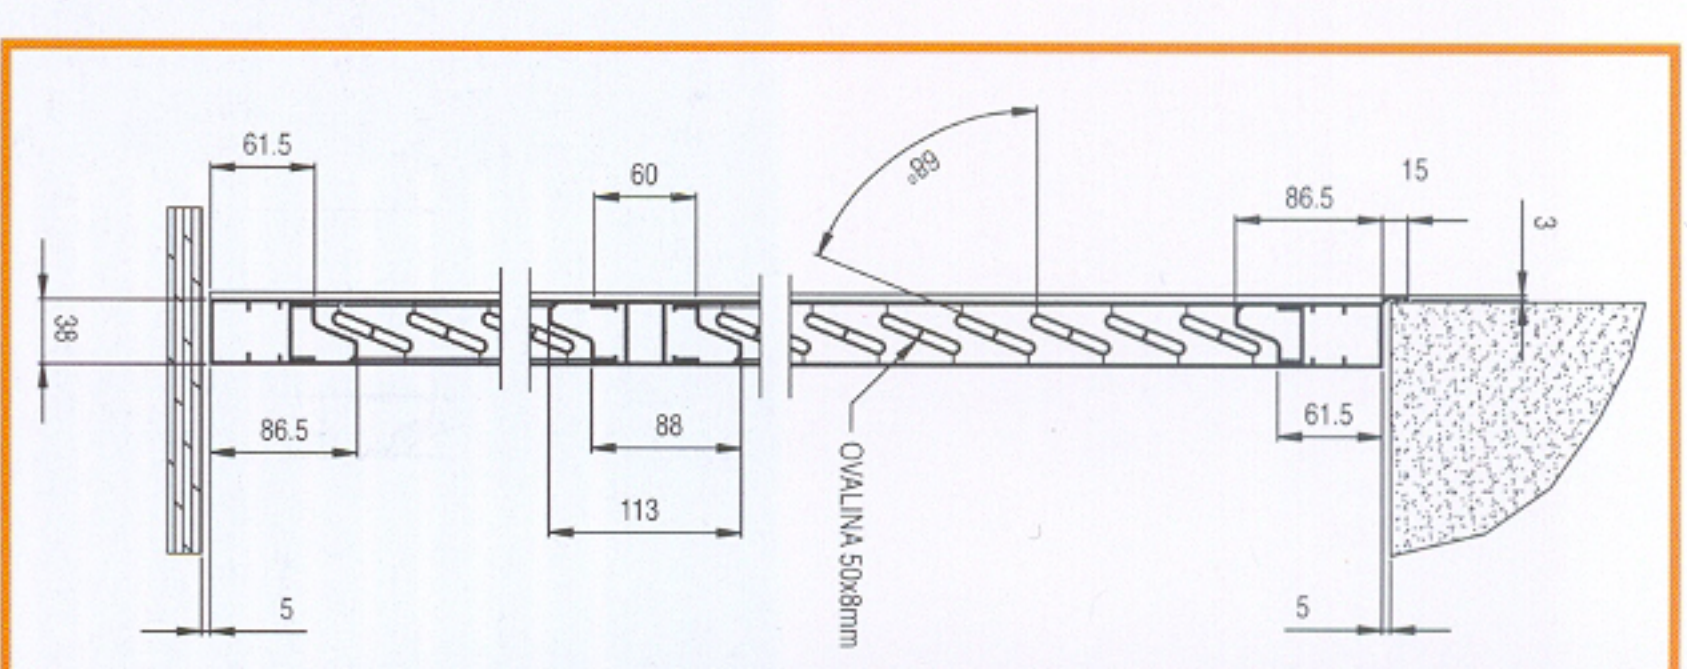

Persiana classica a lamelle fisse mm 50x8
Persienné classique à lames arrondies mm 50x8
Classical shutter with fixed slats mm 50x8

Spagnoletta

Mod. 2000

Mod. 2001

Mod. 2001
Persiana classica a lamelle fisse mm50x8
con traverso
Persienné classique à lames arrondies mm 50x8
avec traverse
Classical shutter with fixed slats 50x8
and cross-member