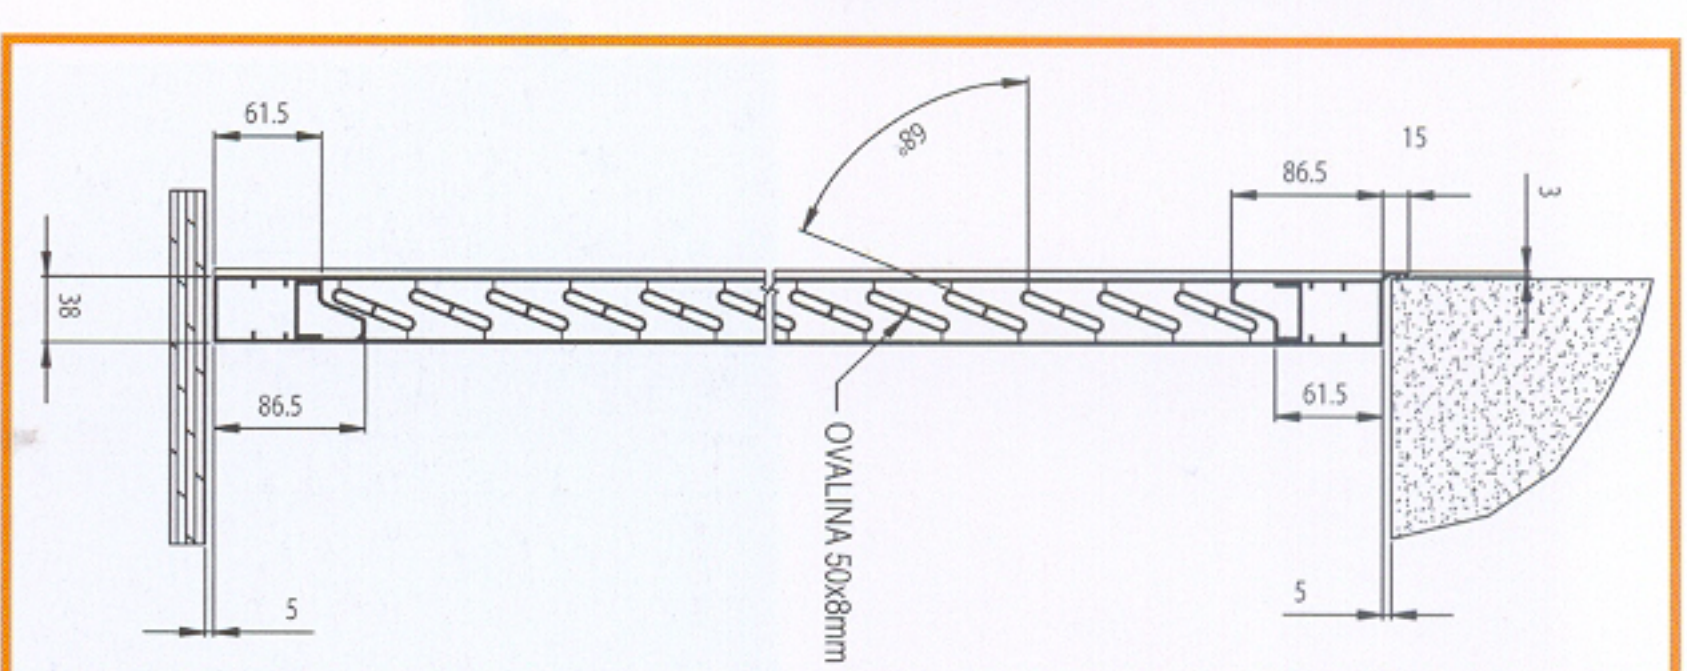

Persiana classica a lamelle fisse mm 50x8
Persienné classique à lames arrondies mm 50x8
Classical shutter with fixed slats mm 50x8

Spagnoletta

Mod. 2000

Mod. 2001

Mod. 2001
Persiana classica a lamelle fisse mm50x8
con traverso
Persienné classique à lames arrondies mm 50x8
avec traverse
Classical shutter with fixed slats 50x8
and cross-member