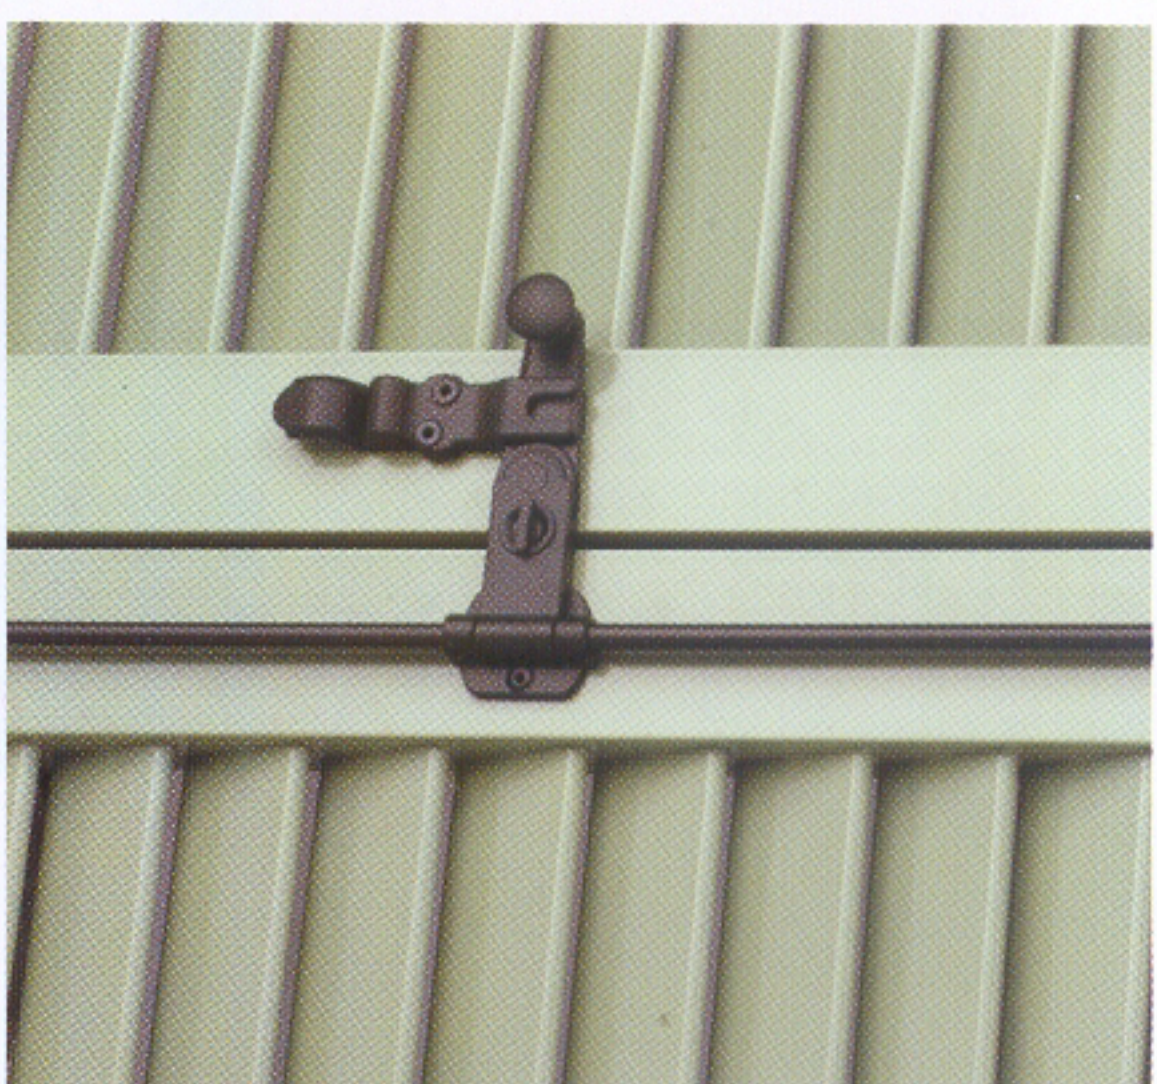

Persiana classica a lamelle fisse mm 50x8
Persienné classique à lames arrondies mm 50x8
Classical shutter with fixed slats mm 50x8

Spagnoletta

Mod. 2000

Mod. 2001

Mod. 2001
Persiana classica a lamelle fisse mm50x8
con traverso
Persienné classique à lames arrondies mm 50x8
avec traverse
Classical shutter with fixed slats 50x8
and cross-member