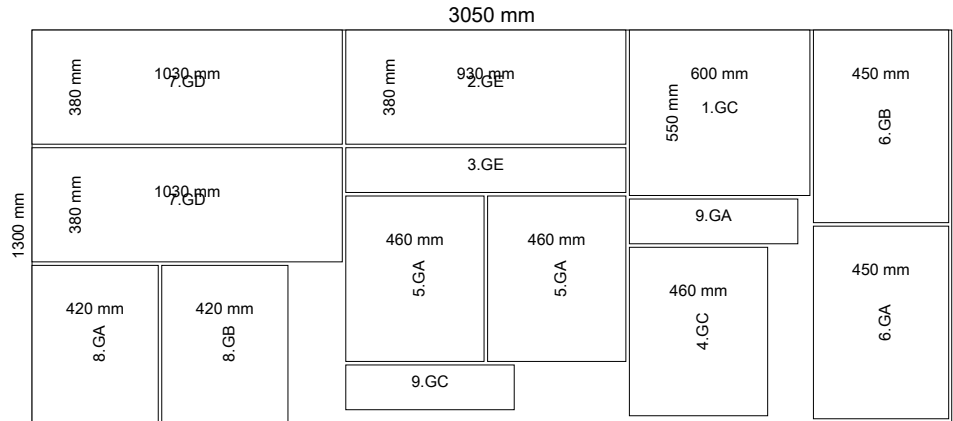

HPL 1300 x 3050

Dimensione foglio : 3050 mm x 1300 mm x 0,7 mm

Lista di taglio

Simbolo	Larghezza a	Lunghezza a	Qta
1	450 mm	1090 mm	2
2	550 mm	640 mm	2
3	550 mm	1090 mm	1
4	530 mm	380 mm	2
5	450 mm	640 mm	2
6	420 mm	520 mm	1
7	160 mm	560 mm	1

Occorrenze

**x1**

Direzione venatura

HPL 1300 x 3050

Dimensione foglio : 3050 mm x 1300 mm x 0,7 mm

Lista di taglio

Simbolo	Larghezza a	Lunghezza a	Qta
1	550 mm	600 mm	1
2	930 mm	380 mm	1
3	150 mm	930 mm	1
4	460 mm	560 mm	1
5	460 mm	550 mm	2
6	450 mm	640 mm	2
7	1030 mm	380 mm	2
8	420 mm	520 mm	2
9	150 mm	560 mm	2

Numero di telefono :

Pezzi di foglio : 14

Pezzi attività : 33

Numero fax :

Scarti disposizione : 10,46%

Scarti attività : 23,68%

N. cellulare :

Lunghezza taglio foglio : 16130 mmLunghezza taglio attività : 40...

Occorrenze

**x1**

Direzione venatura

HPL 1300 x 3050

Dimensione foglio : 3050 mm x 1300 mm x 0,7 mm

Lista di taglio

Simbolo	Larghezza a	Lunghezza a	Qta
1	1030 mm	530 mm	1
2	660 mm	490 mm	2
3	650 mm	390 mm	2
4	160 mm	560 mm	1
5	150 mm	560 mm	2