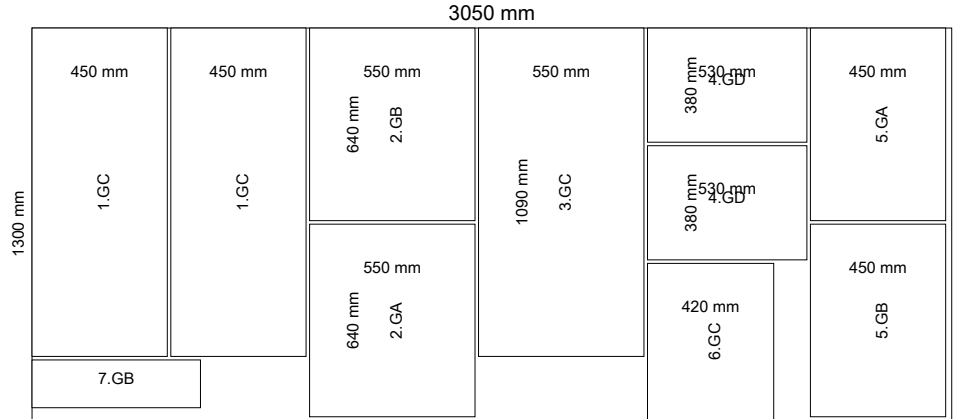

HPL 1300 x 3050

Dimensione foglio : 3050 mm x 1300 mm x 0,7 mm

Lista di taglio

Simbolo	Larghezza a	Lunghezza a	Qta
1	450 mm	1090 mm	2
2	550 mm	640 mm	2
3	550 mm	1090 mm	1
4	530 mm	380 mm	2
5	450 mm	640 mm	2
6	420 mm	520 mm	1
7	160 mm	560 mm	1

Numero di telefono :

Pezzi di foglio : 11

Pezzi attività : 33

Numero fax :

Scarti disposizione : 9,93%

Scarti attività : 23,68%

N. cellulare :

Lunghezza taglio foglio : 13700 mm Lunghezza taglio attività : 40...

Occorrenze

**x1**

Direzione venatura

HPL 1300 x 3050

Dimensione foglio : 3050 mm x 1300 mm x 0,7 mm

Lista di taglio

Simbolo	Larghezza a	Lunghezza a	Qta
1	550 mm	600 mm	1
2	930 mm	380 mm	1
3	150 mm	930 mm	1
4	460 mm	560 mm	1
5	460 mm	550 mm	2
6	450 mm	640 mm	2
7	1030 mm	380 mm	2
8	420 mm	520 mm	2
9	150 mm	560 mm	2

Occorrenze

**x1**

Direzione venatura

HPL 1300 x 3050

Dimensione foglio : 3050 mm x 1300 mm x 0,7 mm

Lista di taglio

Simbolo	Larghezza a	Lunghezza a	Qta
1	1030 mm	530 mm	1
2	660 mm	490 mm	2
3	650 mm	390 mm	2
4	160 mm	560 mm	1
5	150 mm	560 mm	2