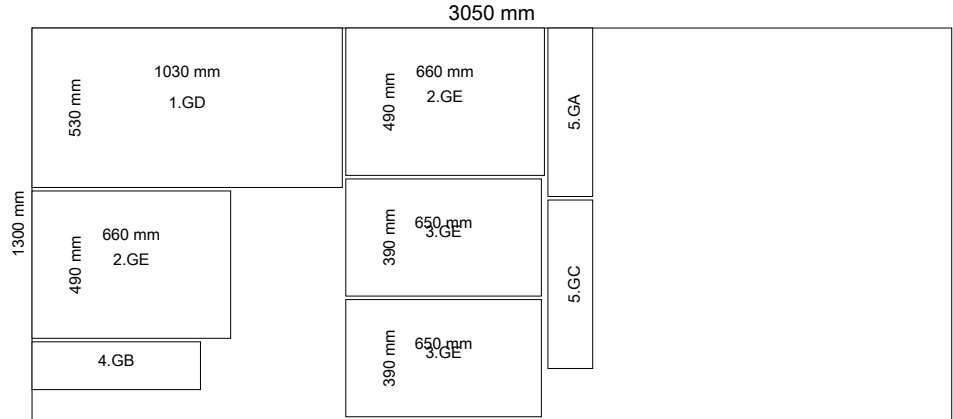

Occorrenze

**x1**

Direzione venatura

HPL 1300 x 3050

Dimensione foglio : 3050 mm x 1300 mm x 0,7 mm

Lista di taglio

Simbolo	Larghezza a	Lunghezza a	Qta
1	550 mm	600 mm	1
2	930 mm	380 mm	1
3	150 mm	930 mm	1
4	460 mm	560 mm	1
5	460 mm	550 mm	2
6	450 mm	640 mm	2
7	1030 mm	380 mm	2
8	420 mm	520 mm	2
9	150 mm	560 mm	2

Occorrenze

**x1**

Direzione venatura

HPL 1300 x 3050

Dimensione foglio : 3050 mm x 1300 mm x 0,7 mm

Lista di taglio

Simbolo	Larghezza a	Lunghezza a	Qta
1	1030 mm	530 mm	1
2	660 mm	490 mm	2
3	650 mm	390 mm	2
4	160 mm	560 mm	1
5	150 mm	560 mm	2

Numero di telefono :

Pezzi di foglio : 8

Pezzi attività : 33

Numero fax :

Scarti disposizione : 50,64%

Scarti attività : 23,68%

N. cellulare :

Lunghezza taglio foglio : 10700 mmLunghezza taglio attività : 40...

Occorrenze

**x1**

Direzione venatura